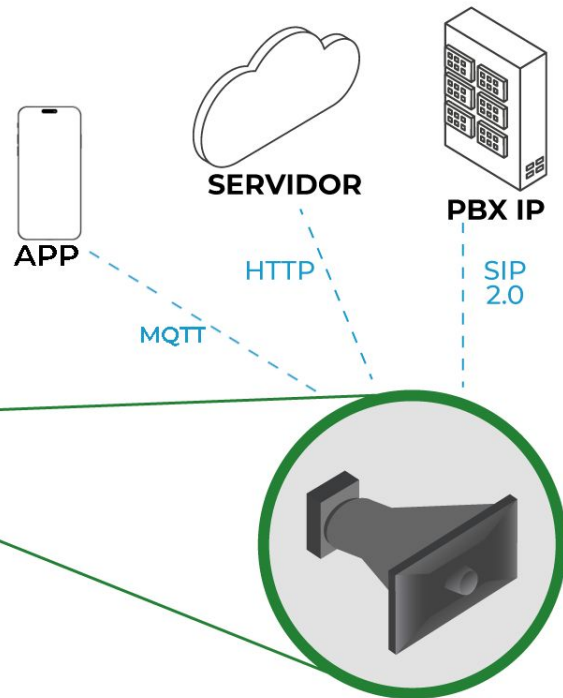

## Outras imagens do produto

**Legenda:** Vista lateral da Horn Speaker K-2000

**Legenda:** Vista frontal da Horn Speaker K-2000.

# Modelo de aplicação

## Horn Speaker K-2000

O dispositivo funciona como **um comunicador e controlador de acesso** para o depósito